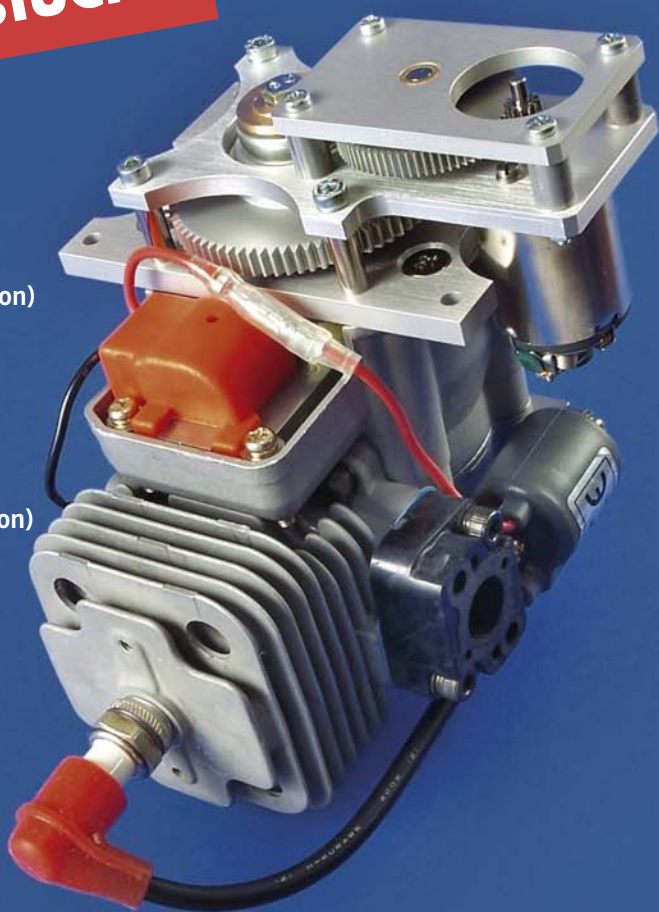

Ausstellungsstücke

Titan ZG-231 SLH (Heliversion)
Schachtelneu ohne FEMA-Bordanlasser

Preis: **199,00 €**

Titan ZG-231 SLH (Heliversion)
Schachtelneu mit angebautem
FEMA-Bordanlasser, Best.-Nr. 9420A

Preis: **299,00 €**

Zenoah G-260 RC

Schachtelneu mit angebautem
FEMA-Bordanlasser, Best.-Nr. 9400A

Preis: **360,00 €**

Sonderangebote

FEMA

Ausstellungsstücke

Saito FG-36B

Schachtelneu in Originalverpackung