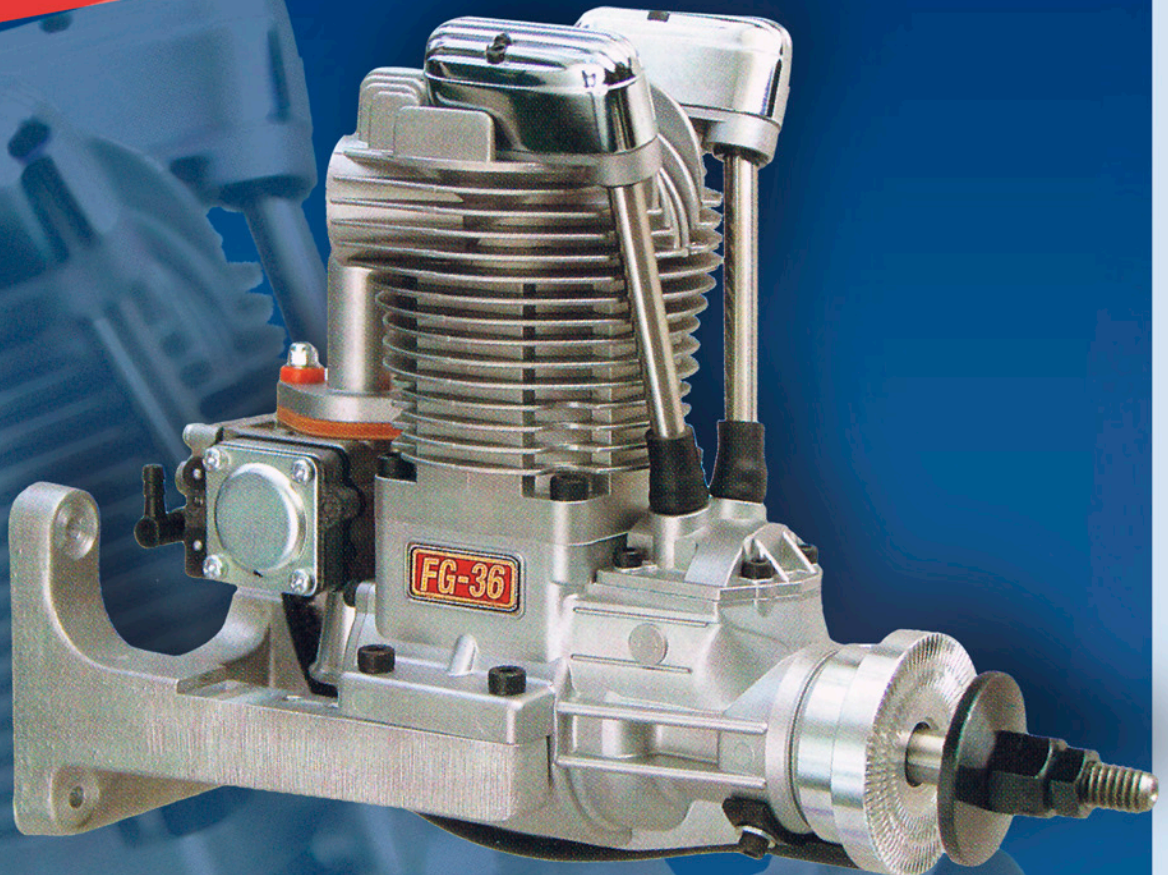

Ausstellungsstücke

Titan ZG-231 SLH (Heliversion)
Schachtelneu ohne FEMA-Bordanlasser

Preis: **199,00 €**

Titan ZG-231 SLH (Heliversion)
Schachtelneu mit angebautem
FEMA-Bordanlasser, Best.-Nr. 9420A

Preis: **299,00 €**

Zenoah G-260 RC

Schachtelneu mit angebautem
FEMA-Bordanlasser, Best.-Nr. 9400A

Preis: **360,00 €**

Sonderangebote

FEMA

Ausstellungsstücke

Saito FG-36B

Schachtelneu in Originalverpackung